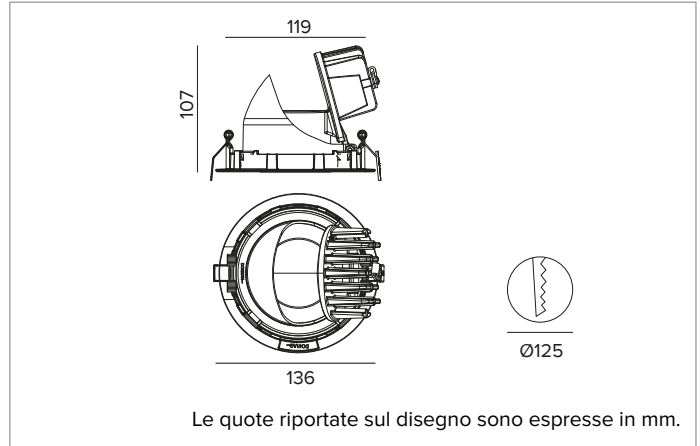

1T9231EL | CTEVO ESTRAIBILE 125

Proiettore estraibile orientabile da incasso a LED

		3000K	H(m)	D(m)	E _{max} (lx)	
		Ra90		13°		
		Fixture Power	22W	1	0.23	21267
		Source Flux	1915lm	2	0.46	5317
		Fixture Flux	1524lm	3	0.69	2363
		Efficacy	70lm/W	4	0.92	1329
TS1329	I _{max} =11105cd/klm	I _{max}	21267cd	5	1.15	851

CCT nominale: 3000K

Durata utile (L80/B10): >50000h tq +25°C

CARATTERISTICHE ILLUMINOTECNICHE

SP - ottica di precisione con anello cut off in silicone nero. Versione con lente in PMMA trasparente. UGR<19 (EN 12464-1).

Colore e finitura: Bianco gesso

Peso: 0,7Kg

Grado di protezione: IP20 per la parte incassata

Grado di protezione: IP40 per la parte in vista

CARATTERISTICHE ELETTRICHE

Driver integrato elettronico ON-OFF.

Potenza apparecchio: 22W